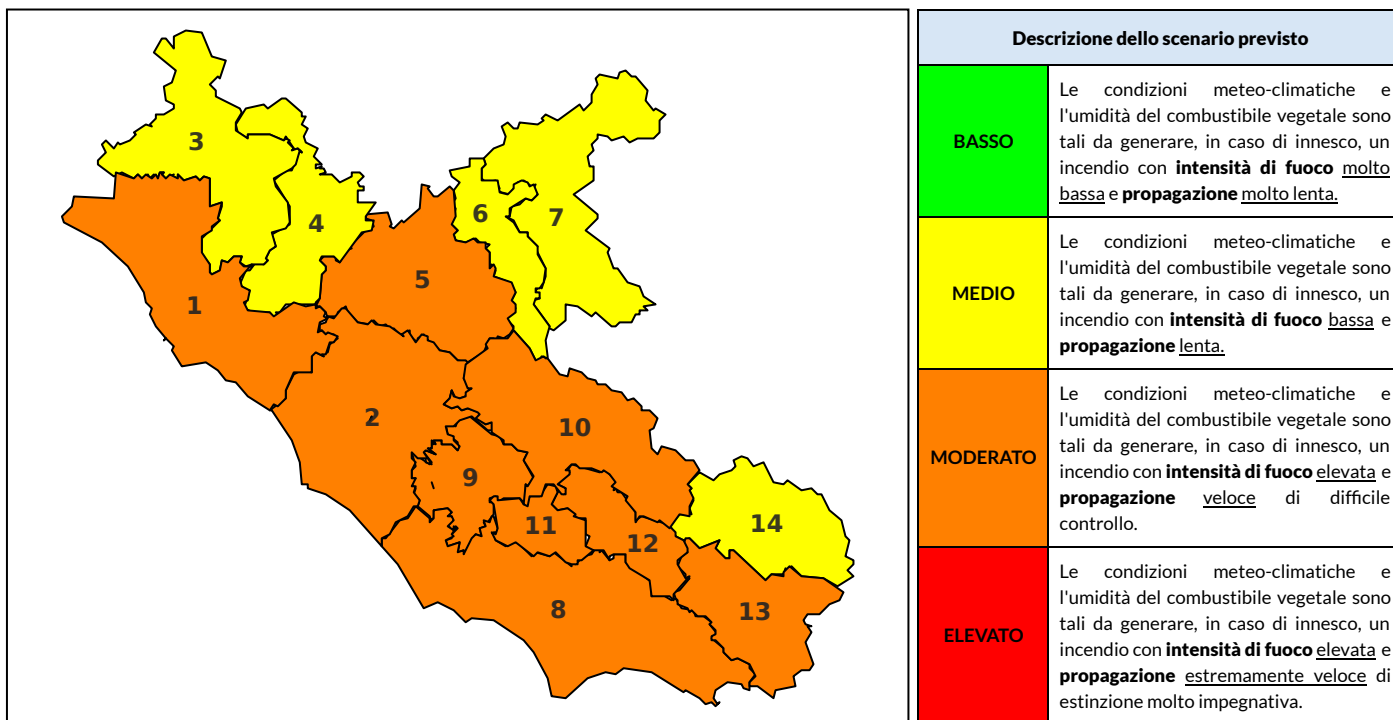

BOLLETTINO DI PERICOLOSITA' DA INCENDI BOSCHIVI

Previsioni per oggi 23-7-2024

Livello di pericolosità da incendio boschivo per Zona di Allerta AIB

Bollettino emesso nel periodo della campagna AIB Lazio sulla base del modello previsionale RISICOLazio, sviluppato in collaborazione con Fondazione CIMA, che fornisce un supporto per la valutazione della Pericolosità da incendio boschivo aggregata sulle Zone di Allerta AIB, approvate come parte integrante del Piano AIB Lazio 2020-2022 con DGR n° 270 del 15/05/2020. Il dettaglio della distribuzione dei Comuni nelle Zone AIB è consultabile al link https://protezionecivile.regione.lazio.it/zone_allerta_aib_comuni/. Le Norme Comportamentali per la popolazione sono consultabili al link https://protezionecivile.regione.lazio.it/norme_comportamentali_aib/.

Zona AIB	1	2	3	4	5	6	7	8	9	10	11	12	13	14
Livello Pericolosità	MODERATO	MODERATO	MEDIO	MEDIO	MODERATO	MEDIO	MEDIO	MODERATO	MODERATO	MODERATO	MODERATO	MODERATO	MODERATO	MEDIO

NOTE

BOLLETTINO DI PERICOLOSITA' DA INCENDI BOSCHIVI

Previsioni per domani 24-7-2024

Livello di pericolosità da incendio boschivo per Zona di Allerta AIB

Bollettino emesso nel periodo della campagna AIB Lazio sulla base del modello previsionale RISICOLazio, sviluppato in collaborazione con Fondazione CIMA, che fornisce un supporto per la valutazione della Pericolosità da incendio boschivo aggregata sulle Zone di Allerta AIB, approvate come parte integrante del Piano AIB Lazio 2020-2022 con DGR n° 270 del 15/05/2020. Il dettaglio della distribuzione dei Comuni nelle Zone AIB è consultabile al link https://protezionecivile.regione.lazio.it/zone_allerta_aib_comuni/. Le Norme Comportamentali per la popolazione sono consultabili al link https://protezionecivile.regione.lazio.it/norme_comportamentali_aib/.

Zona AIB	1	2	3	4	5	6	7	8	9	10	11	12	13	14
Livello Pericolosità	MEDIO	MEDIO	MEDIO	MEDIO	MODERATO	MEDIO	MEDIO	MEDIO	MEDIO	MEDIO	MEDIO	MEDIO	MEDIO	MEDIO