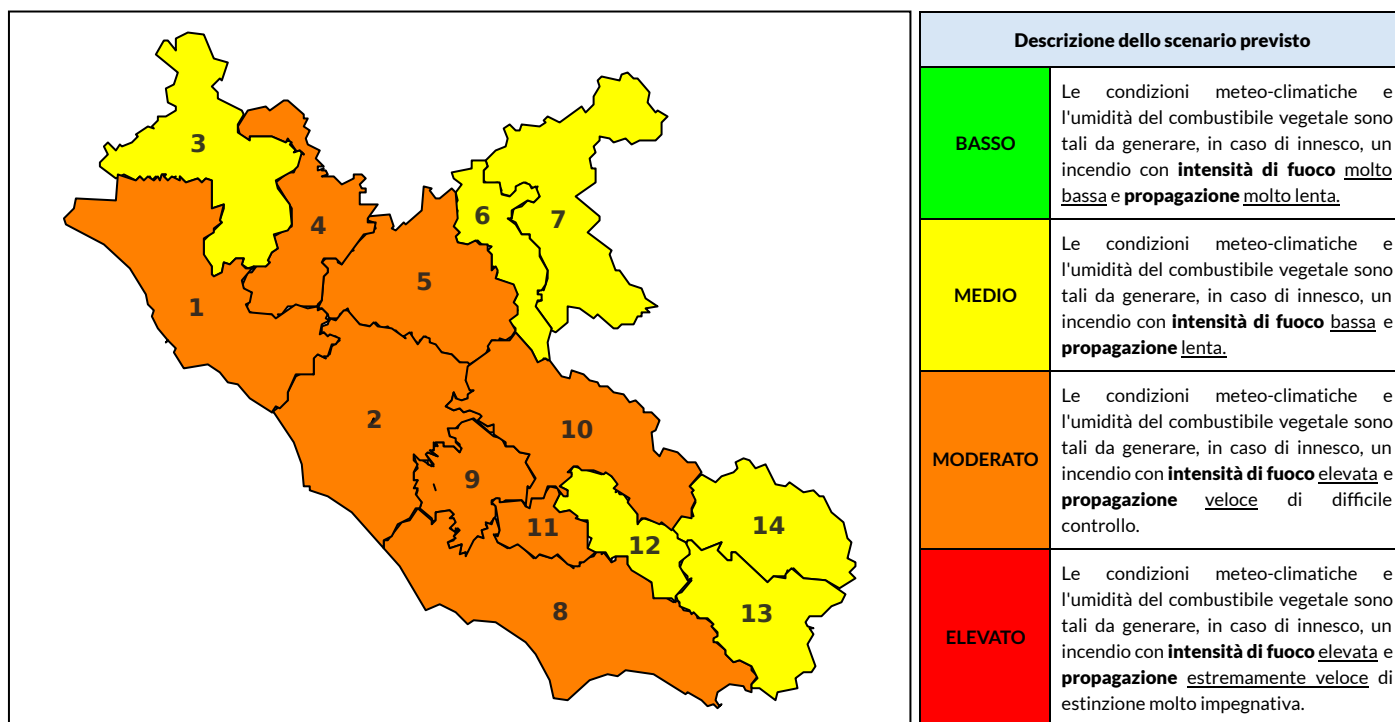

BOLLETTINO DI PERICOLOSITA' DA INCENDI BOSCHIVI

Previsioni per domani 24-7-2024

Livello di pericolosità da incendio boschivo per Zona di Allerta AIB

Bollettino emesso nel periodo della campagna AIB Lazio sulla base del modello previsionale RISICOLazio, sviluppato in collaborazione con Fondazione CIMA, che fornisce un supporto per la valutazione della Pericolosità da incendio boschivo aggregata sulle Zone di Allerta AIB, approvate come parte integrante del Piano AIB Lazio 2020-2022 con DGR n° 270 del 15/05/2020. Il dettaglio della distribuzione dei Comuni nelle Zone AIB è consultabile al link <https://protezionecivile.regione.lazio.it/zone_allerta_aib_comuni/>. Le Norme Comportamentali per la popolazione sono consultabili al link <https://protezionecivile.regione.lazio.it/norme_comportamentali_aib/>.

Zona AIB	1	2	3	4	5	6	7	8	9	10	11	12	13	14
Livello Pericolosità	MODERATO	MODERATO	MEDIO	MODERATO	MODERATO	MEDIO	MEDIO	MODERATO	MODERATO	MODERATO	MODERATO	MEDIO	MEDIO	MEDIO